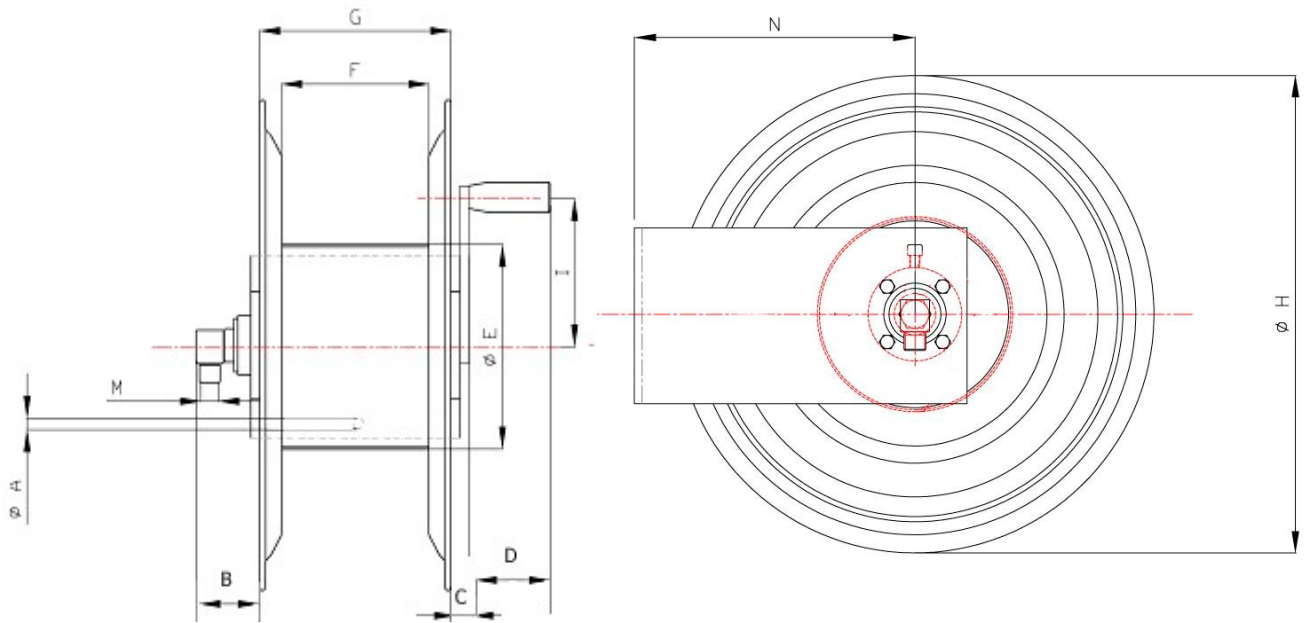

TECHNICAL FEATURES › CARATTERISTICHE TECNICHE

AVM9922 MK AISI 316

Admitted diameters Diametri ammessi	3/4" - 1"
Hose lenght in meters Lunghezza tubo	Up to 20 mt 3/4" - Up to 15 mt 1" Fino a 20 mt 3/4" - Fino a 15 mt 1"
Working pressure Pressione lavoro	Up to 10 bar / Fino a 10 bar
Working Temperature Temperatura lavoro	90°C
Inlet thread size Connessione Ingresso	1" M
Outlet thread size Connessione uscita	3/4" F
Weight Peso	15,5 kg
Packing size Dimensione imballo	340x610x660 mm
Raw material sides and roll Materiali costruttivi rullo e fiancate	AISI 304
Raw material shaft and swivel joint Materiali costruttivi perno e giunto	AISI 316 + food grade sealing AISI 316 + tenute in materiale conforme al contatto con alimenti
Can be used to transfer Adatto all'utilizzo con	Liquid food Liquidi alimentari
Included Accessories Accessori inclusi	Manual - hand crank Movimento a manovella

ramme

AVM9922 MK

EXPLODED VIEW › ESPLOSO

AVM9922 MK

EXPLODED VIEW › ESPLOSO

POS	Description and quantity / Descrizione e quantità	AVM 9922 MK
1	Base (1x)	
2	Reel / Bobina (1x)	
3	Handle support / Supporto per maniglia (1x)	
4	Swivel joint support / Supporto giunto girevole (1x)	
5	Plastic hub / Mozzo in plastica (2x)	
6	Complete handle / Maniglia completa (1x)	
7	Screw / Vite (4x)	
8	Screw / Vite (1x)	
9	Screw / Vite (8x)	
10	Swivel joint / Giunto girevole (1x)	4965 MK

AVM9922 MK

DIMENSIONAL DRAWING › DISEGNO DIMENSIONALE

ART.	A	B	C	D	E	F	G	H	I	M	N	O	P	Q	R
AVM 9922 MK	15x11,5 mm	100 mm	60 mm	90 mm	320 mm	140 mm	155 mm	540 mm	200 mm	1"	284 mm	235 mm	150 mm	190 mm	114 mm