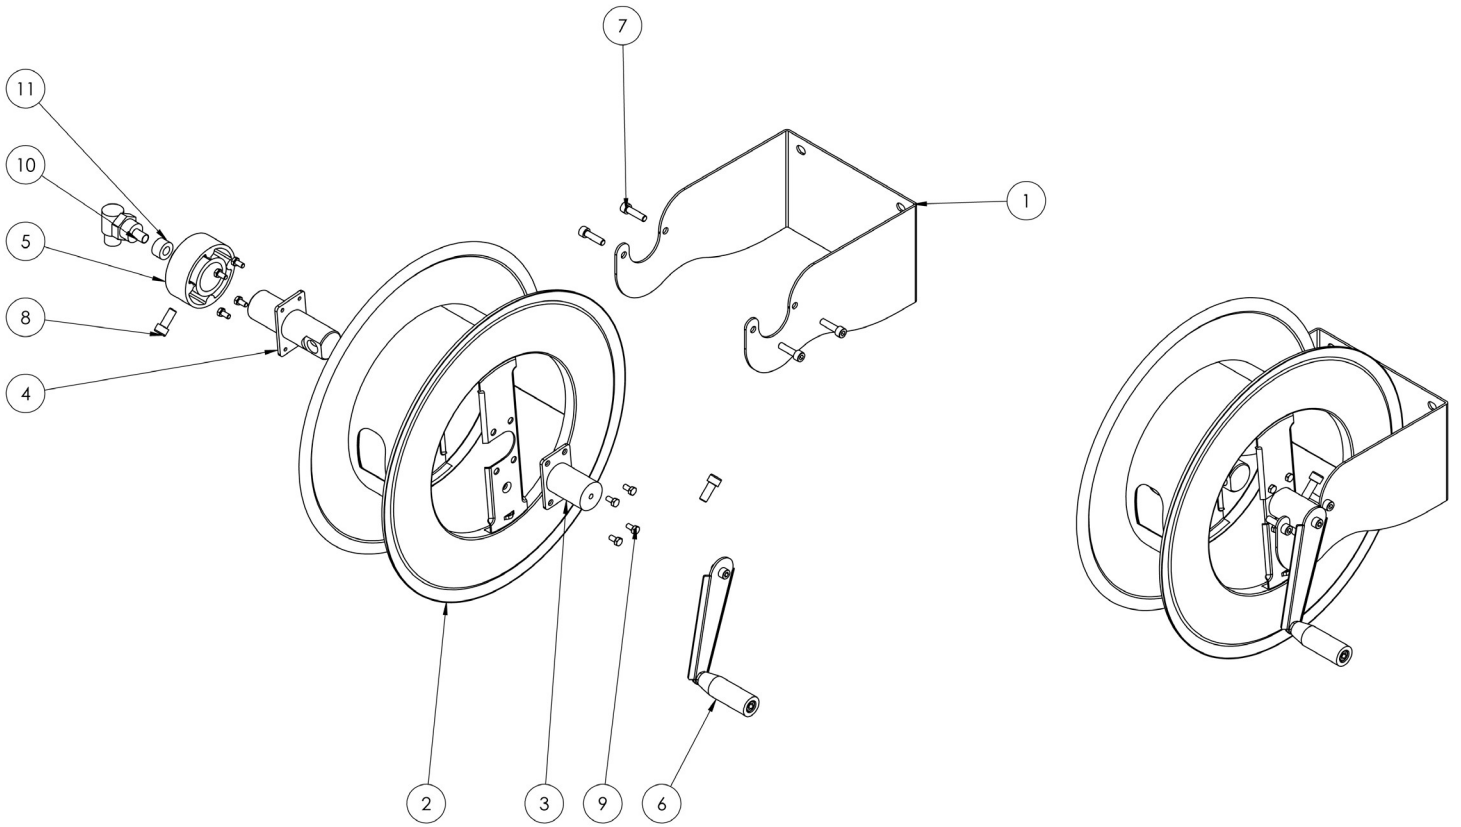

TECHNICAL FEATURES › CARATTERISTICHE TECNICHE

AVM9922 MK AISI 316

Admitted diameters Diametri ammessi	3/4" - 1"
Hose lenght in meters Lunghezza tubo	Up to 20 mt 3/4" - Up to 15 mt 1" Fino a 20 mt 3/4" - Fino a 15 mt 1"
Working pressure Pressione lavoro	Up to 10 bar / Fino a 10 bar
Working Temperature Temperatura lavoro	90°C
Inlet thread size Connessione Ingresso	1" M
Outlet thread size Connessione uscita	3/4" F
Weight Peso	15,5 kg
Packing size Dimensione imballo	340x610x660 mm
Raw material sides and roll Materiali costruttivi rullo e fiancate	AISI 304
Raw material shaft and swivel joint Materiali costruttivi perno e giunto	AISI 316 + food grade sealing AISI 316 + tenute in materiale conforme al contatto con alimenti
Can be used to transfer Adatto all'utilizzo con	Liquid food Liquidi alimentari
Included Accessories Accessori inclusi	Manual - hand crank Movimento a manovella

ramme

AVM9922 MK

EXPLODED VIEW › ESPLOSO

AVM9922 MK

EXPLODED VIEW › ESPLOSO

POS	Description and quantity / Descrizione e quantità	AVM 9922 MK
1	Base (1x)	
2	Reel / Bobina (1x)	
3	Handle support / Supporto per maniglia (1x)	
4	Swivel joint support / Supporto giunto girevole (1x)	
5	Plastic hub / Mozzo in plastica (2x)	
6	Complete handle / Maniglia completa (1x)	
7	Screw / Vite (4x)	
8	Screw / Vite (1x)	
9	Screw / Vite (8x)	
10	Swivel joint / Giunto girevole (1x)	4965 MK