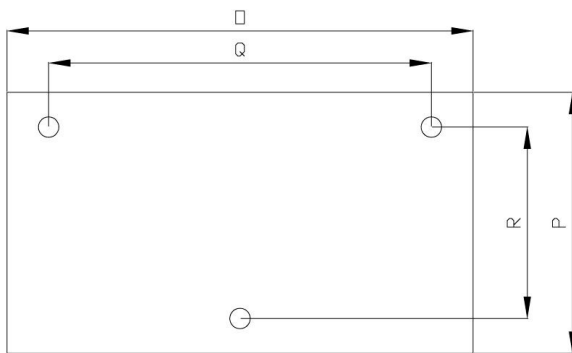

TECHNICAL FEATURES › CARATTERISTICHE TECNICHE

AVM9922 MK AISI 316

Admitted diameters Diametri ammessi	3/4" - 1"
Hose lenght in meters Lunghezza tubo	Up to 20 mt 3/4" - Up to 15 mt 1" Fino a 20 mt 3/4" - Fino a 15 mt 1"
Working pressure Pressione lavoro	Up to 10 bar / Fino a 10 bar
Working Temperature Temperatura lavoro	90°C
Inlet thread size Connessione Ingresso	1" M
Outlet thread size Connessione uscita	3/4" F
Weight Peso	15,5 kg
Packing size Dimensione imballo	340x610x660 mm
Raw material sides and roll Materiali costruttivi rullo e fiancate	AISI 304
Raw material shaft and swivel joint Materiali costruttivi perno e giunto	AISI 316 + food grade sealing AISI 316 + tenute in materiale conforme al contatto con alimenti
Can be used to transfer Adatto all'utilizzo con	Liquid food Liquidi alimentari
Included Accessories Accessori inclusi	Manual - hand crank Movimento a manovella

ramme

AVM9922 MK

EXPLODED VIEW › ESPLOSO

AVM9922 MK

EXPLODED VIEW › ESPLOSO

POS	Description and quantity / Descrizione e quantità	AVM 9922 MK
1	Base (1x)	
2	Reel / Bobina (1x)	
3	Handle support / Supporto per maniglia (1x)	
4	Swivel joint support / Supporto giunto girevole (1x)	
5	Plastic hub / Mozzo in plastica (2x)	
6	Complete handle / Maniglia completa (1x)	
7	Screw / Vite (4x)	
8	Screw / Vite (1x)	
9	Screw / Vite (8x)	
10	Swivel joint / Giunto girevole (1x)	4965 MK

AVM9922 MK

DIMENSIONAL DRAWING › DISEGNO DIMENSIONALE

ART.	A	B	C	D	E	F	G	H	I	M	N	O	P	Q	R
AVM 9922 MK	15x11,5 mm	100 mm	60 mm	90 mm	320 mm	140 mm	155 mm	540 mm	200 mm	1"	284 mm	235 mm	150 mm	190 mm	114 mm