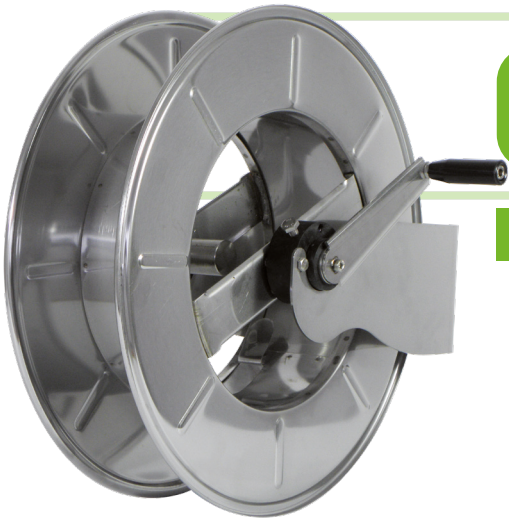

AVM9922 MK

WHY RAMEX HOSE REELS › PERCHÈ UN AVVOLGITUBO RAMEX

■ SAVE TIME	■ RISPARMIO DI TEMPO
■ SAVE MONEY	■ RISPARMIO DI DENARO
■ INCREASED SAFETY	■ SICUREZZA SUL LAVORO
■ LONG HOSE DURABILITY	■ INCREMENTA LA DURATA DEL TUBO
■ EFFICIENCY IN DAILY WORK	■ EFFICIENZA NEL LAVORO QUOTIDIANO
■ 100% MADE IN ITALY	■ MADE IN ITALY 100%

TECHNICAL FEATURES › CARATTERISTICHE TECNICHE

AVM9922 MK AISI 316

Admitted diameters Diametri ammessi	3/4" - 1"
Hose lenght in meters Lunghezza tubo	Up to 20 mt 3/4" - Up to 15 mt 1" Fino a 20 mt 3/4" - Fino a 15 mt 1"
Working pressure Pressione lavoro	Up to 10 bar / Fino a 10 bar
Working Temperature Temperatura lavoro	90°C
Inlet thread size Connessione Ingresso	1" M
Outlet thread size Connessione uscita	3/4" F
Weight Peso	15,5 kg
Packing size Dimensione imballo	340x610x660 mm
Raw material sides and roll Materiali costruttivi rullo e fiancate	AISI 304
Raw material shaft and swivel joint Materiali costruttivi perno e giunto	AISI 316 + food grade sealing AISI 316 + tenute in materiale conforme al contatto con alimenti
Can be used to transfer Adatto all'utilizzo con	Liquid food Liquidi alimentari
Included Accessories Accessori inclusi	Manual - hand crank Movimento a manovella

ramme

AVM9922 MK

EXPLODED VIEW › ESPLOSO

AVM9922 MK

EXPLODED VIEW › ESPLOSO

POS	Description and quantity / Descrizione e quantità	AVM 9922 MK
1	Base (1x)	
2	Reel / Bobina (1x)	
3	Handle support / Supporto per maniglia (1x)	
4	Swivel joint support / Supporto giunto girevole (1x)	
5	Plastic hub / Mozzo in plastica (2x)	
6	Complete handle / Maniglia completa (1x)	
7	Screw / Vite (4x)	
8	Screw / Vite (1x)	
9	Screw / Vite (8x)	
10	Swivel joint / Giunto girevole (1x)	4965 MK